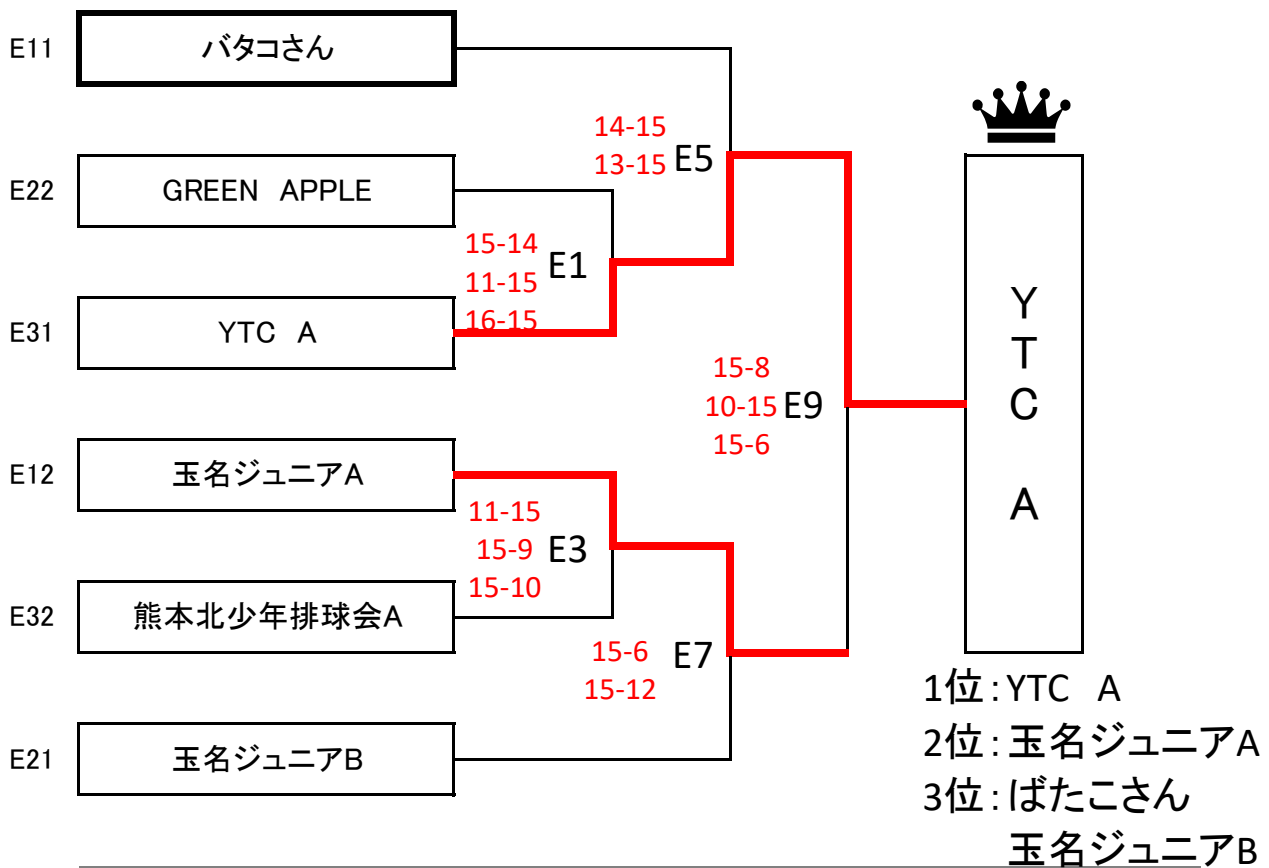

Aクラス 上位トーナメント

のチームは
決勝トーナメント1試合目の審判
以降は負チームが次試合の審判

Aクラス 下位トーナメント

のチームは
 決勝トーナメント1試合目の審判
 以降は負チームが次試合の審判

Bクラス 上位トーナメント

Bクラス 下位トーナメント

Cクラス 上位トーナメント

Cクラス 下位トーナメント