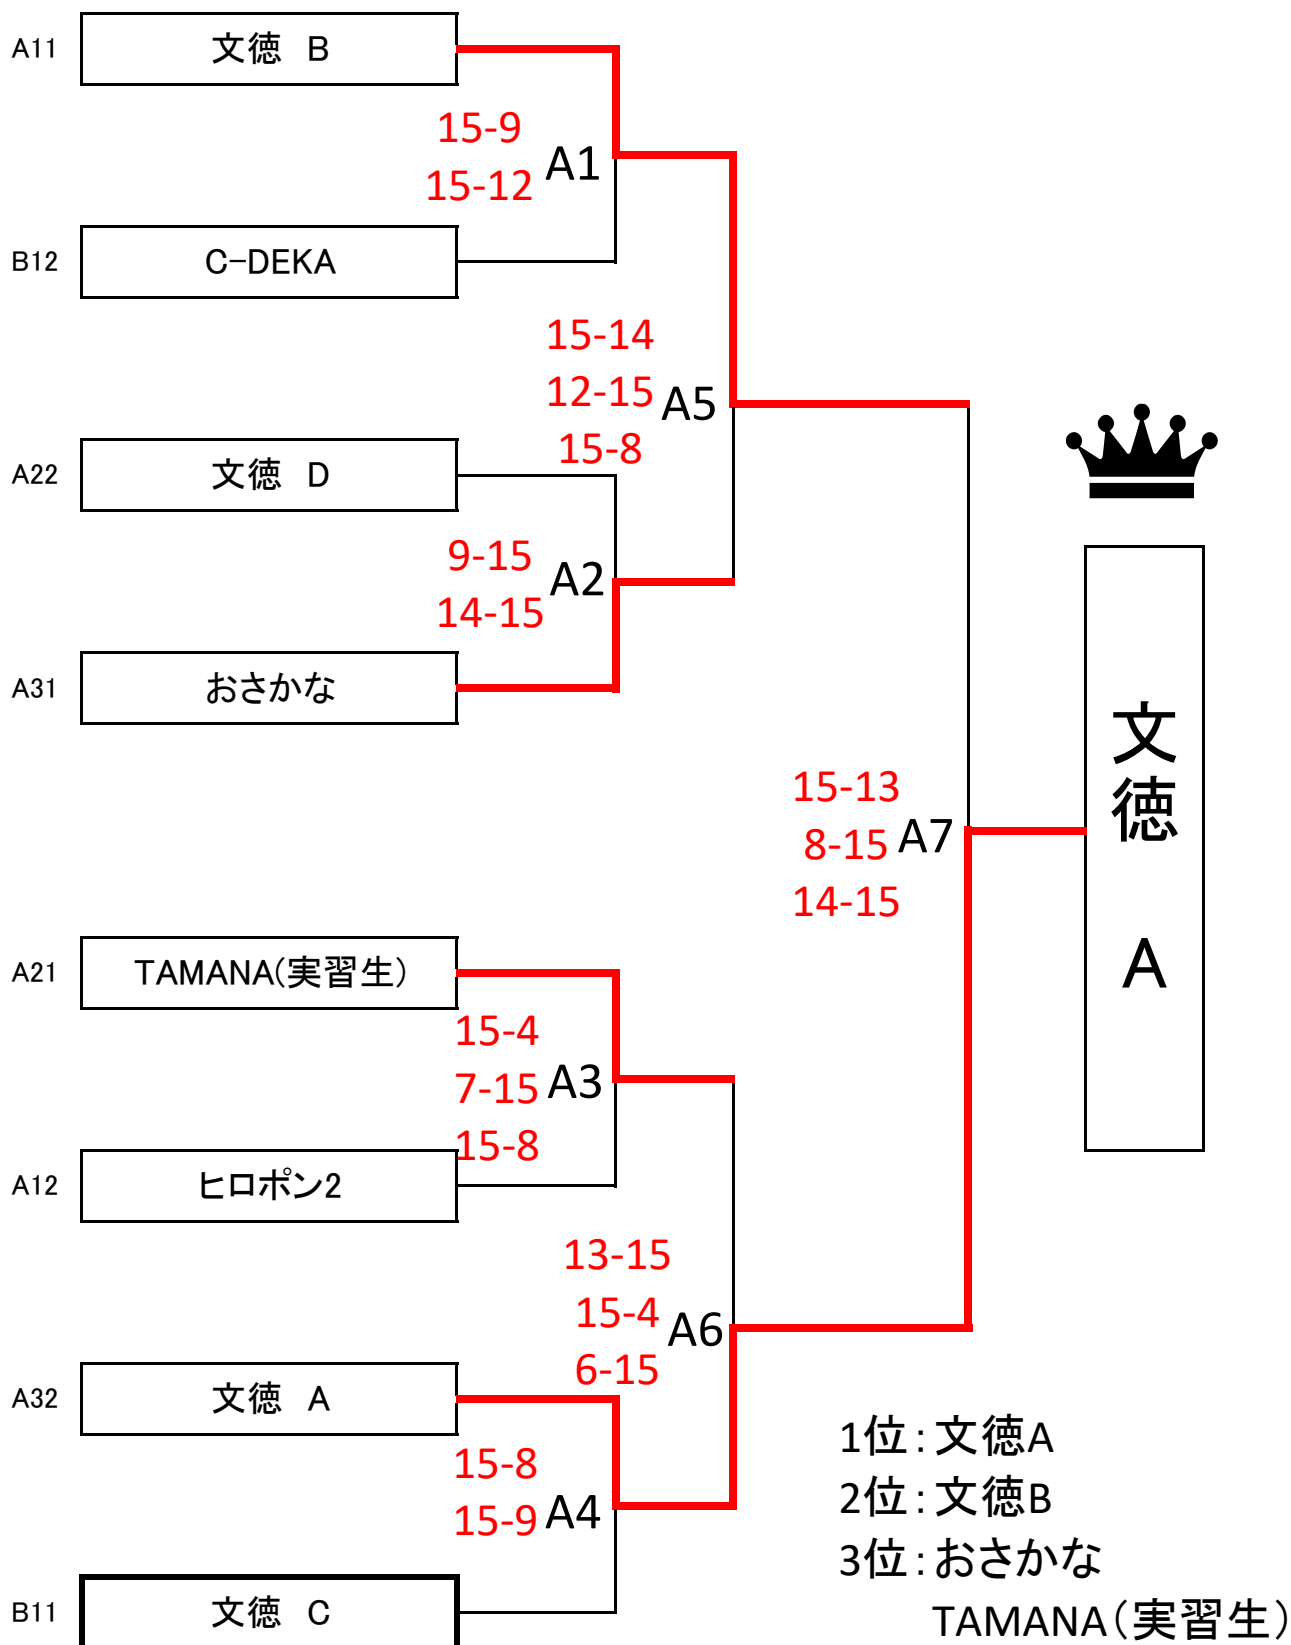

Aクラス 上位トーナメント

のチームは
決勝トーナメント1試合目の審判
以降は負チームが次試合の審判

Aクラス 下位トーナメント

のチームは
 決勝トーナメント1試合目の審判
 以降は負チームが次試合の審判

Bクラス 上位トーナメント

Bクラス 下位トーナメント

Cクラス 上位トーナメント

Cクラス 下位トーナメント