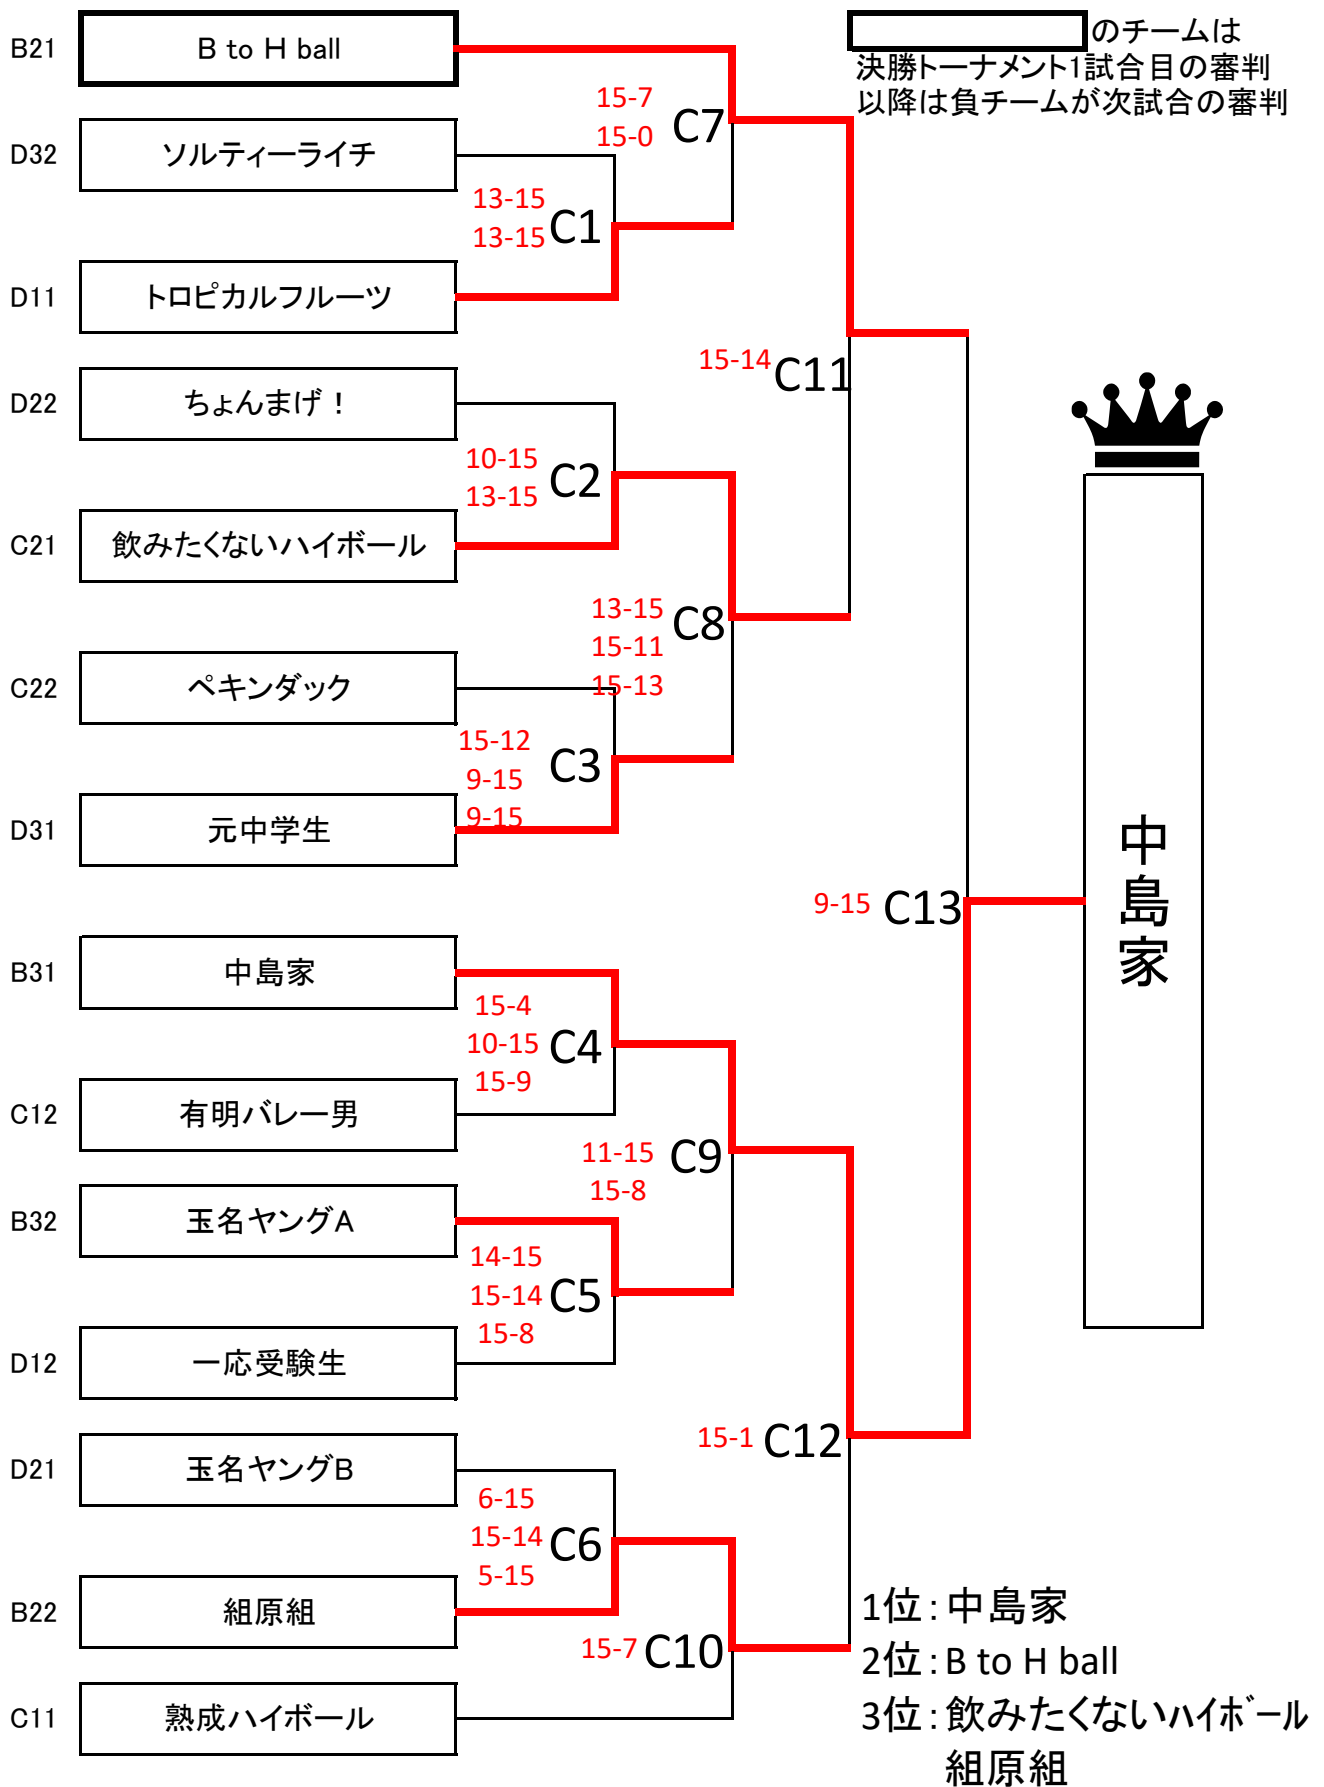

Aクラス 上位トーナメント

のチームは
決勝トーナメント1試合目の審判
以降は負チームが次試合の審判

Aクラス 下位トーナメント

のチームは
 決勝トーナメント1試合目の審判
 以降は負チームが次試合の審判

Bクラス 上位トーナメント

Bクラス 下位トーナメント

Cクラス 上位トーナメント

Cクラス 下位トーナメント