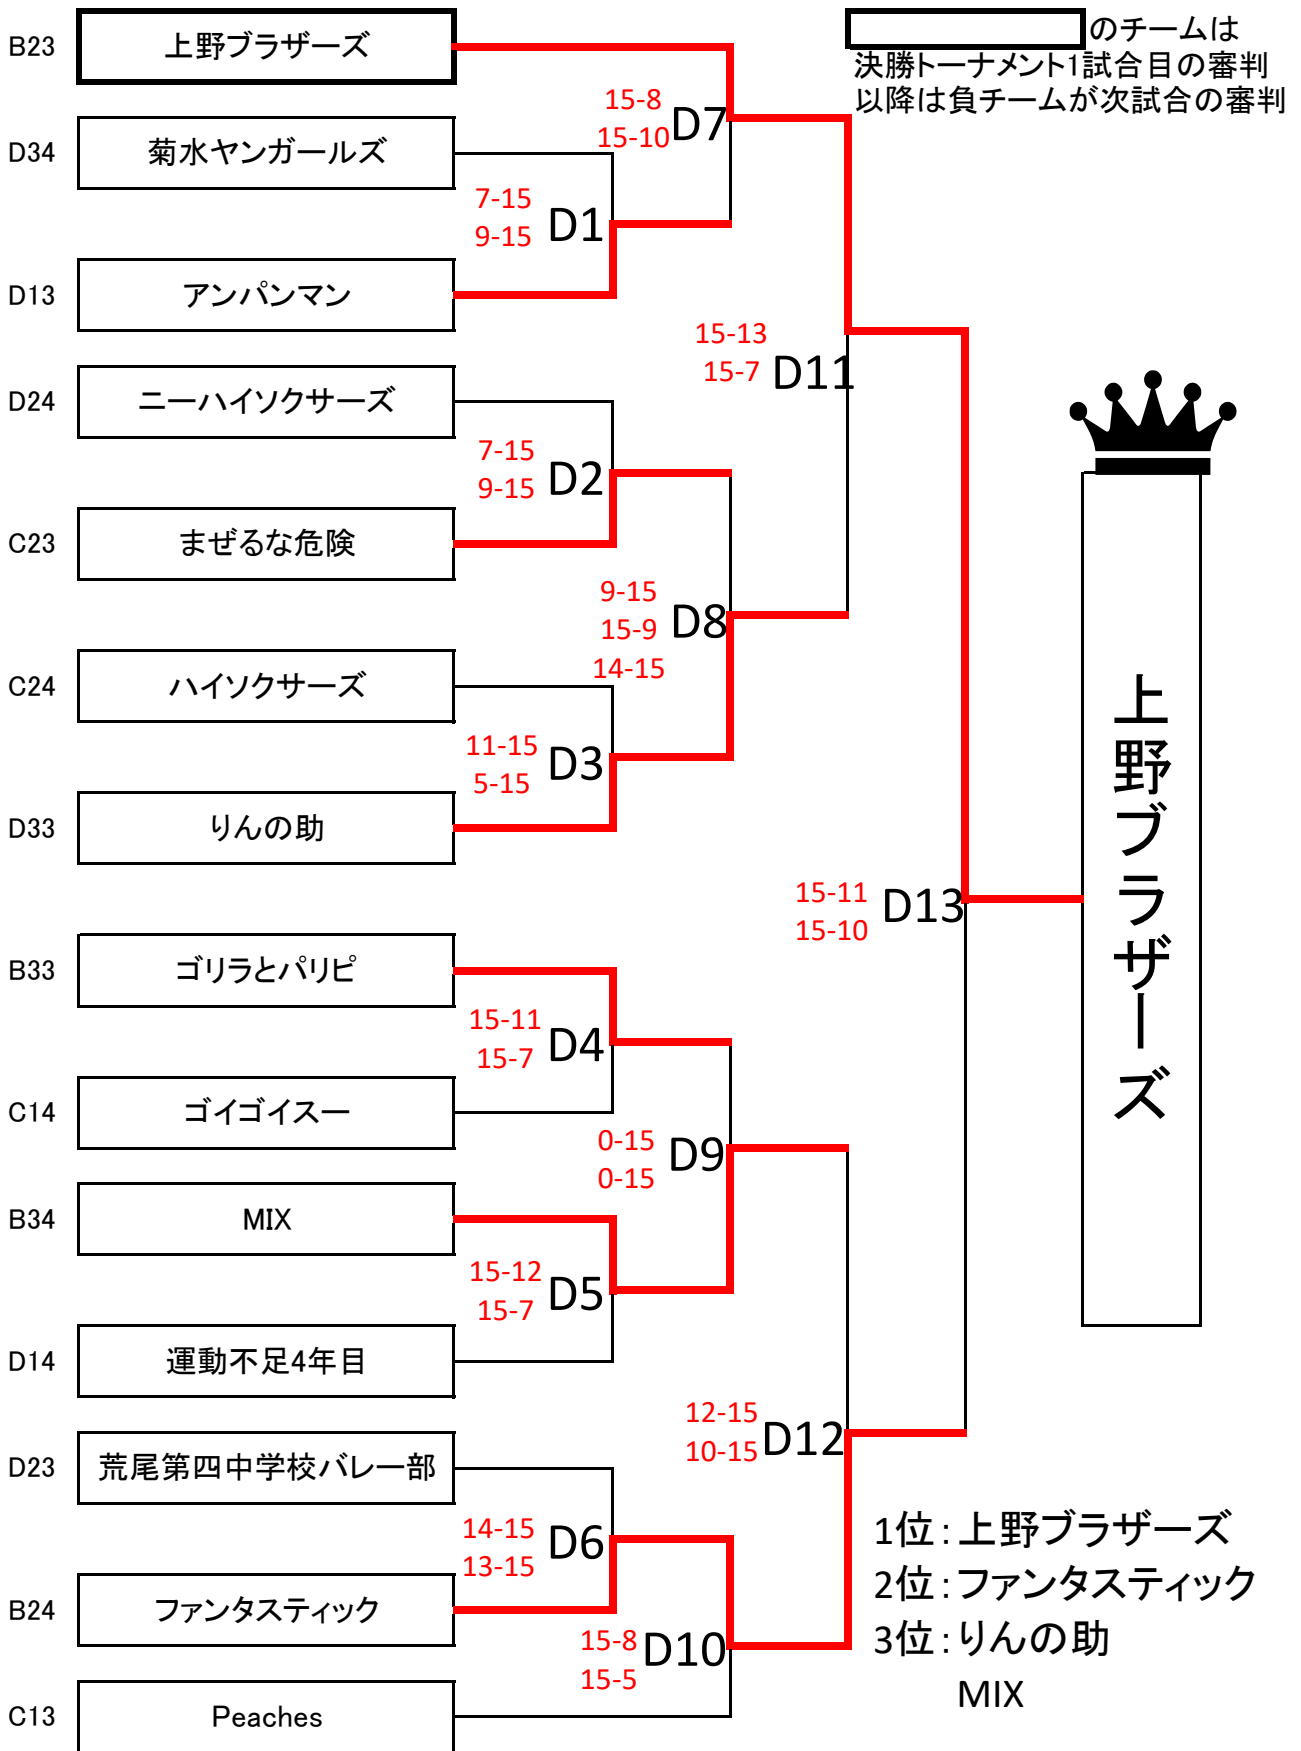

Aクラス 上位トーナメント

のチームは
決勝トーナメント1試合目の審判
以降は負チームが次試合の審判

Aクラス 下位トーナメント

のチームは
 決勝トーナメント1試合目の審判
 以降は負チームが次試合の審判

Bクラス 上位トーナメント

Bクラス 下位トーナメント

Cクラス 上位トーナメント

Cクラス 下位トーナメント