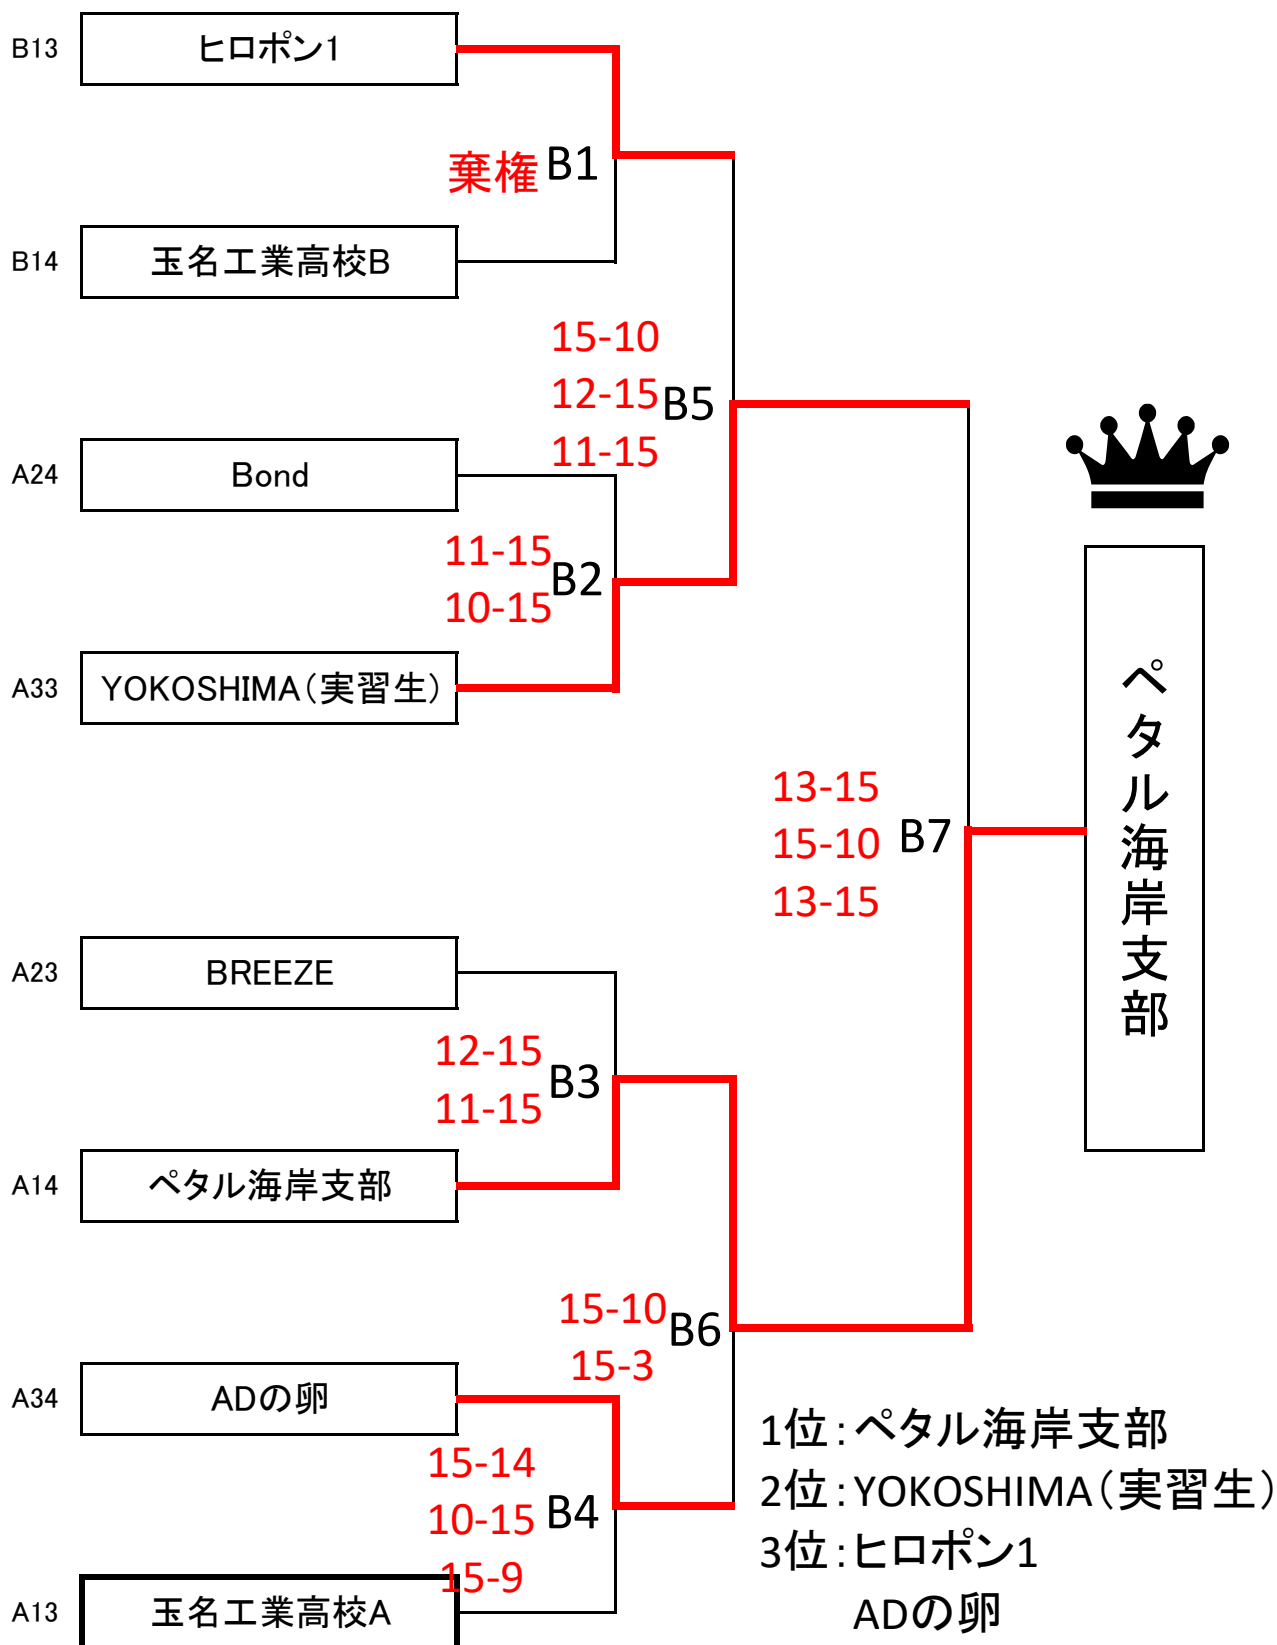

Aクラス 上位トーナメント

のチームは
決勝トーナメント1試合目の審判
以降は負チームが次試合の審判

Aクラス 下位トーナメント

のチームは
 決勝トーナメント1試合目の審判
 以降は負チームが次試合の審判

Bクラス 上位トーナメント

Bクラス 下位トーナメント

Cクラス 上位トーナメント

Cクラス 下位トーナメント