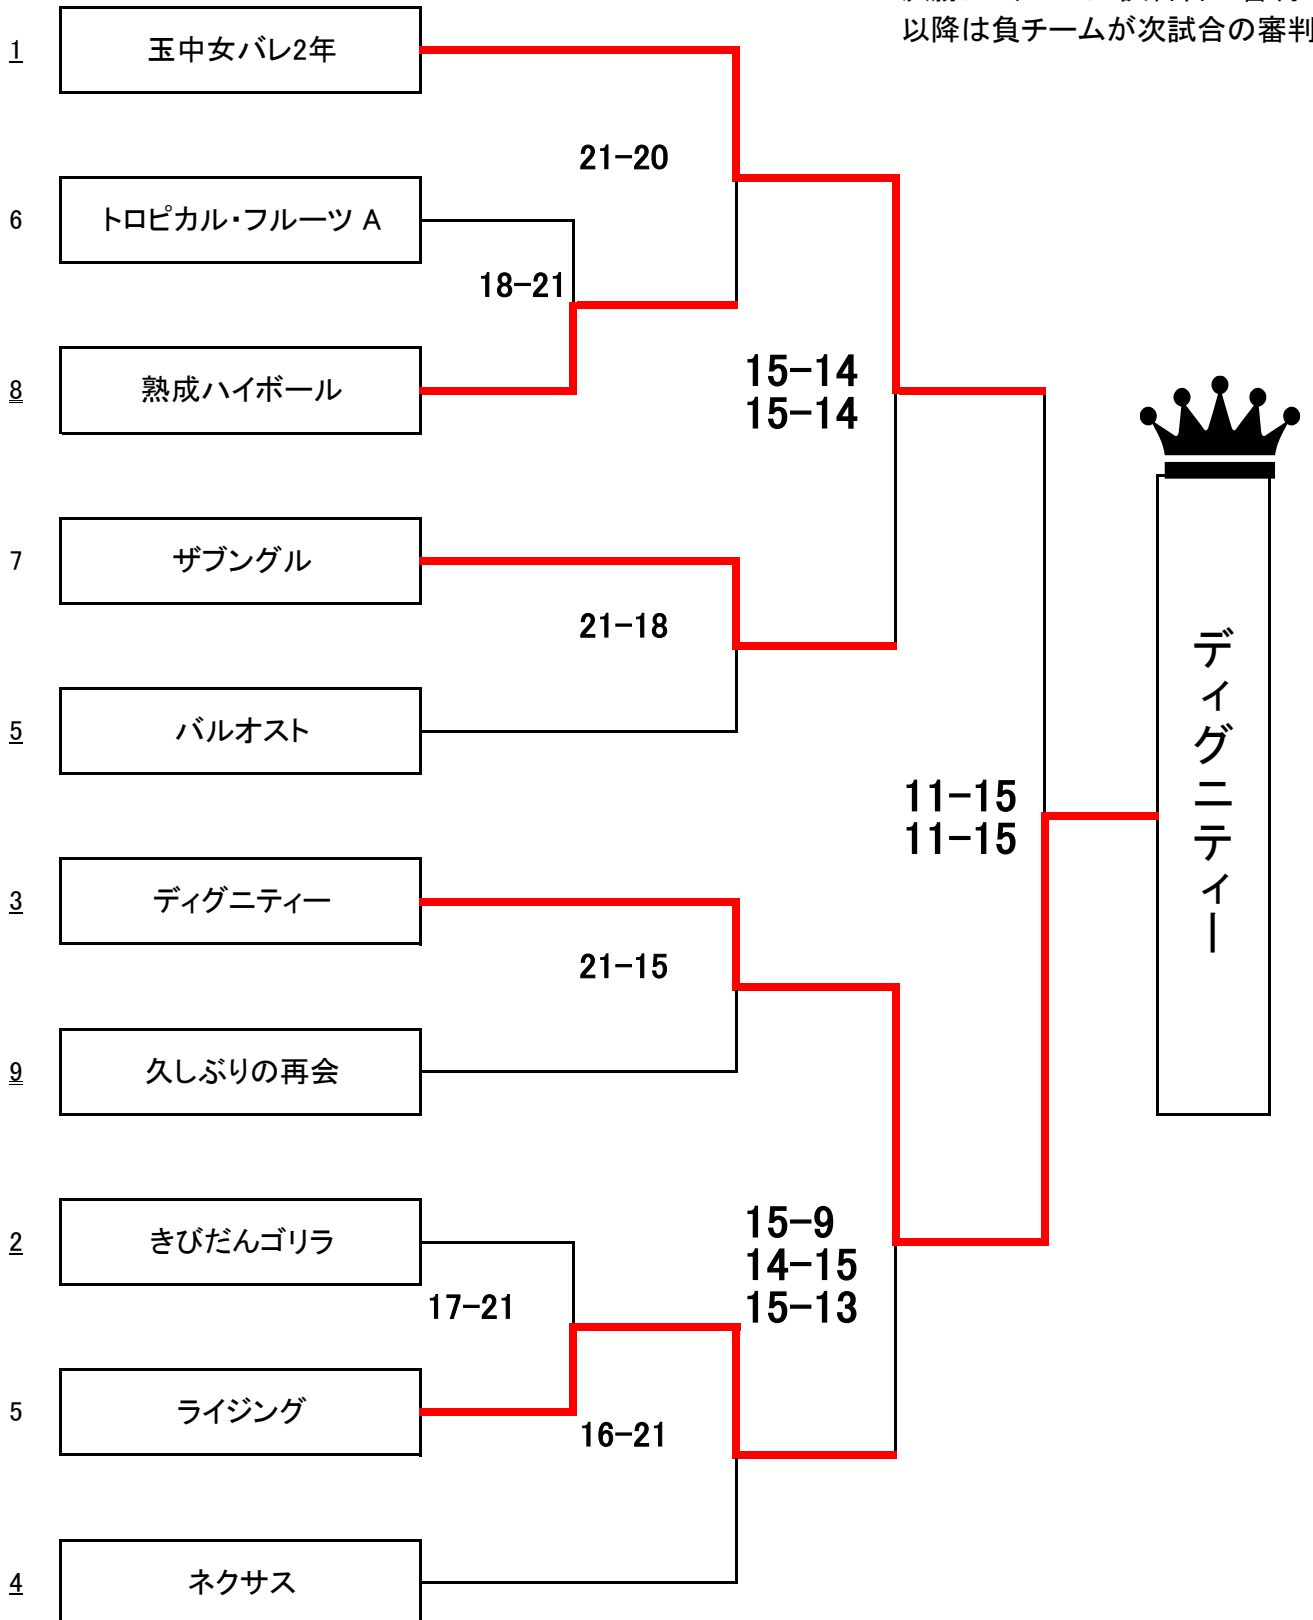

チャンピオンクラス トーナメント

のチームは
決勝トーナメント1試合目の審判
以降は負チームが次試合の審判

チャレンジクラス トーナメント

のチームは
決勝トーナメント1試合目の審判
以降は負チームが次試合の審判

ドリームクラス トーナメント

のチームは
決勝トーナメント1試合目の審判
以降は負チームが次試合の審判

フレンドリークラス トーナメント

のチームは
決勝トーナメント1試合目の審判
以降は負チームが次試合の審判

エンジョイクラス トーナメント

 のチームは
決勝トーナメント1試合目の審判
以降は負チームが次試合の審判