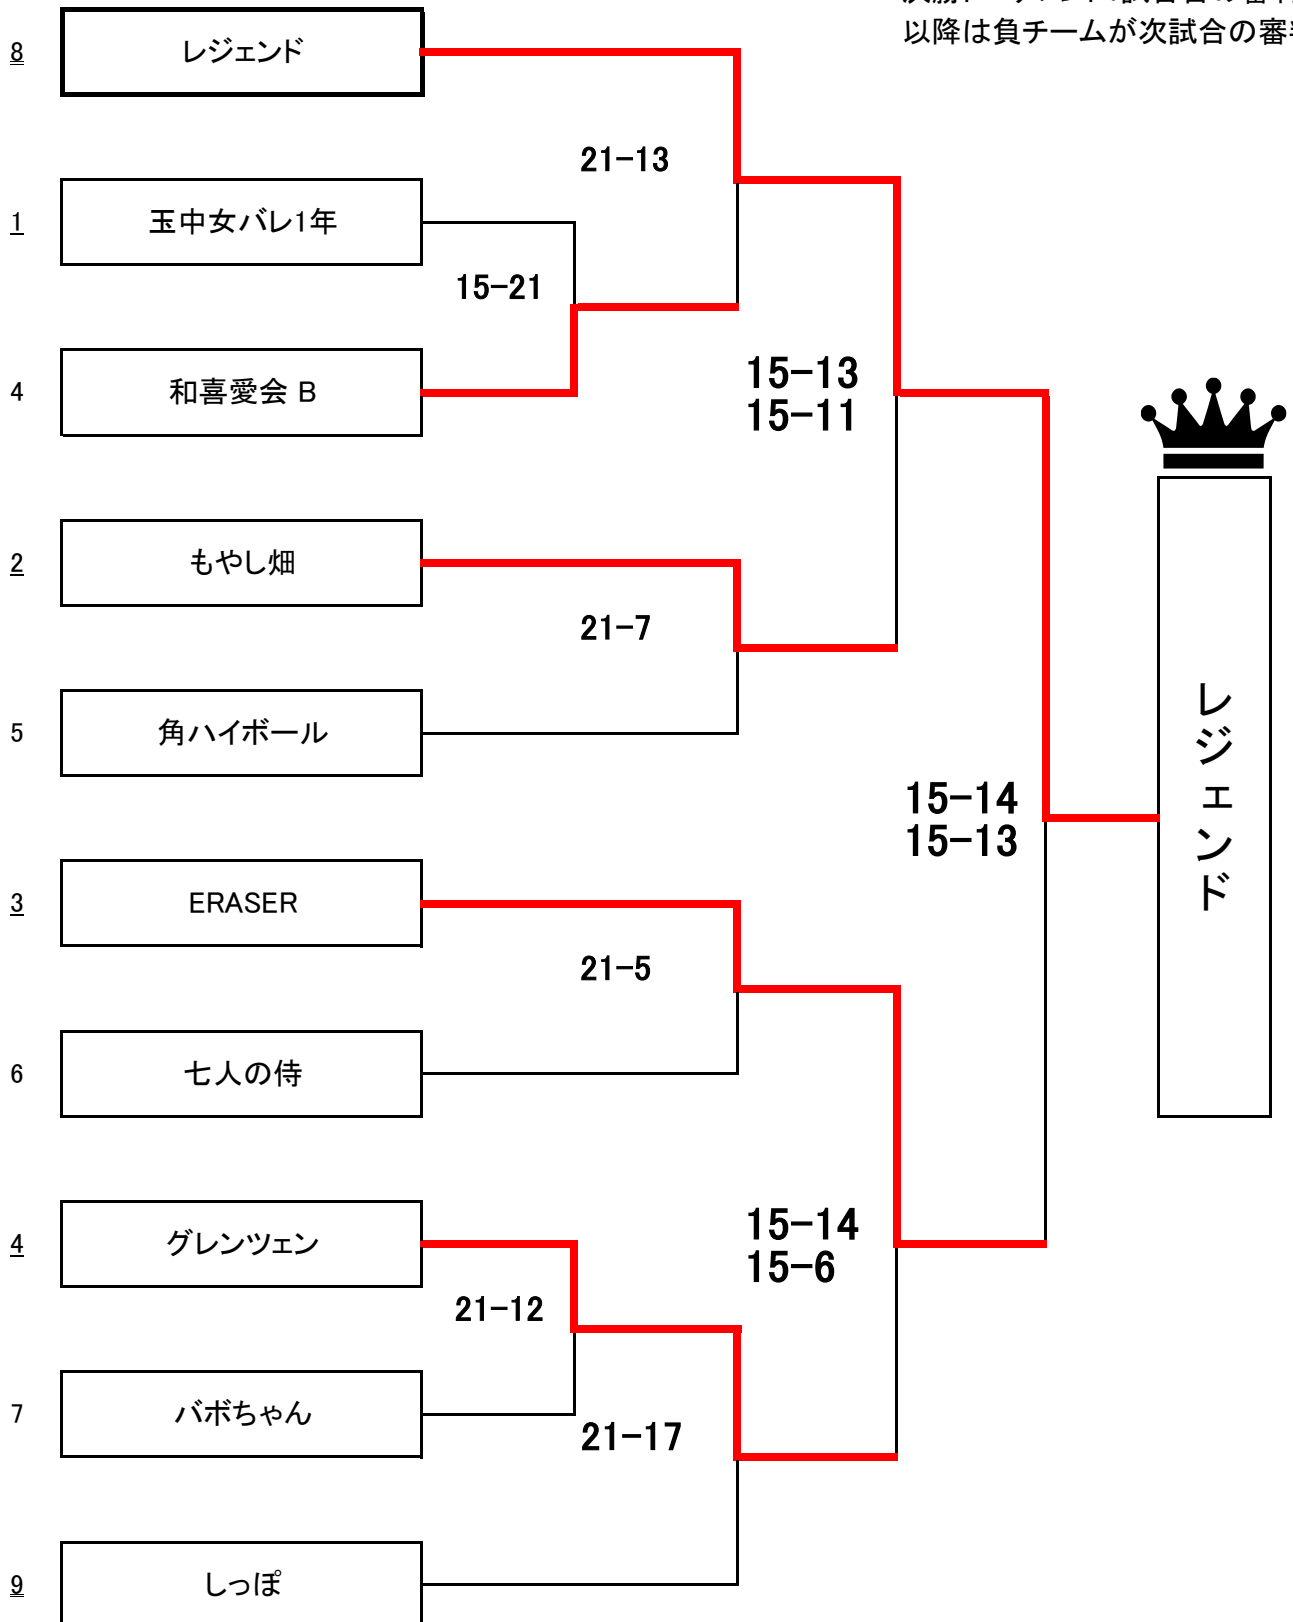

チャンピオンクラス トーナメント

のチームは
決勝トーナメント1試合目の審判
以降は負チームが次試合の審判

チャレンジクラス トーナメント

のチームは
決勝トーナメント1試合目の審判
以降は負チームが次試合の審判

ドリームクラス トーナメント

のチームは
決勝トーナメント1試合目の審判
以降は負チームが次試合の審判

フレンドリークラス トーナメント

のチームは
決勝トーナメント1試合目の審判
以降は負チームが次試合の審判

エンジョイクラス トーナメント

 のチームは
決勝トーナメント1試合目の審判
以降は負チームが次試合の審判