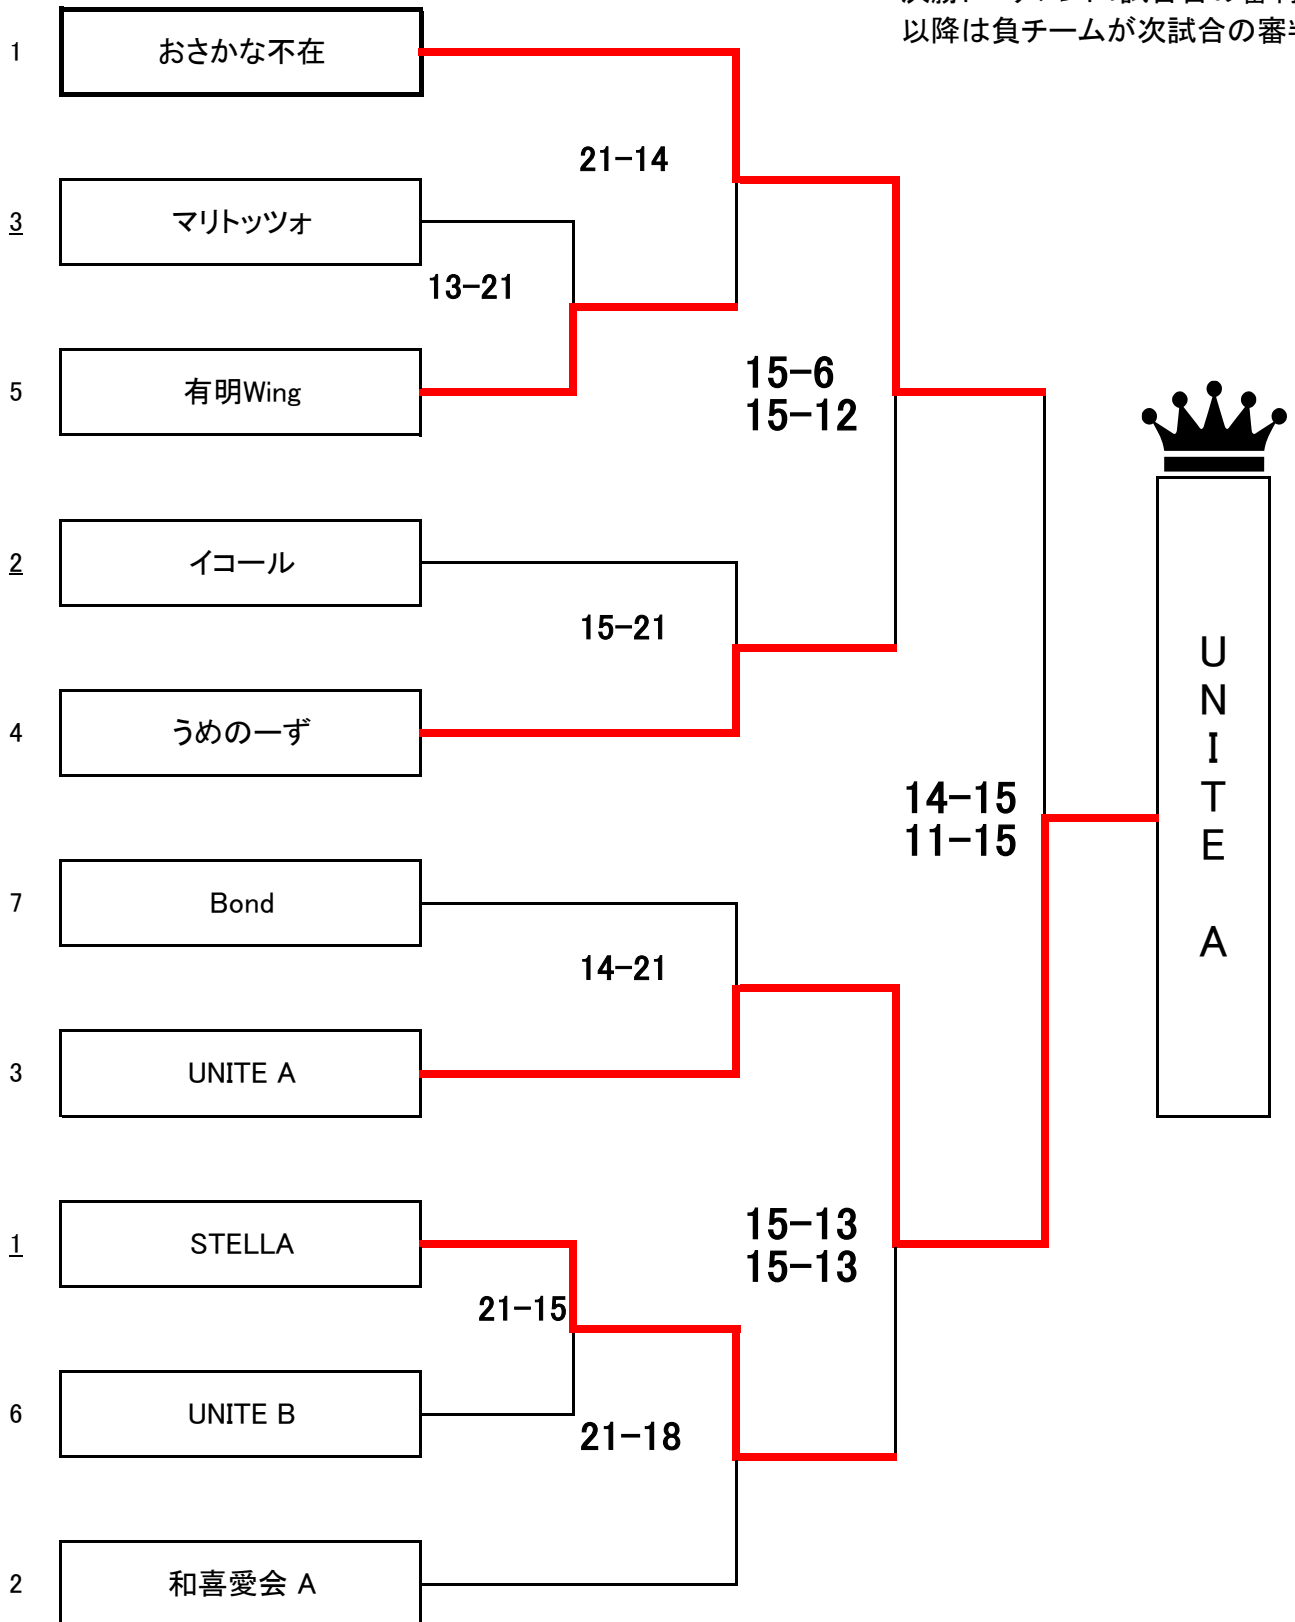

チャンピオンクラス トーナメント

のチームは
決勝トーナメント1試合目の審判
以降は負チームが次試合の審判

チャレンジクラス トーナメント

のチームは
決勝トーナメント1試合目の審判
以降は負チームが次試合の審判

ドリームクラス トーナメント

のチームは
決勝トーナメント1試合目の審判
以降は負チームが次試合の審判

フレンドリークラス トーナメント

のチームは
決勝トーナメント1試合目の審判
以降は負チームが次試合の審判

エンジョイクラス トーナメント

 のチームは
決勝トーナメント1試合目の審判
以降は負チームが次試合の審判