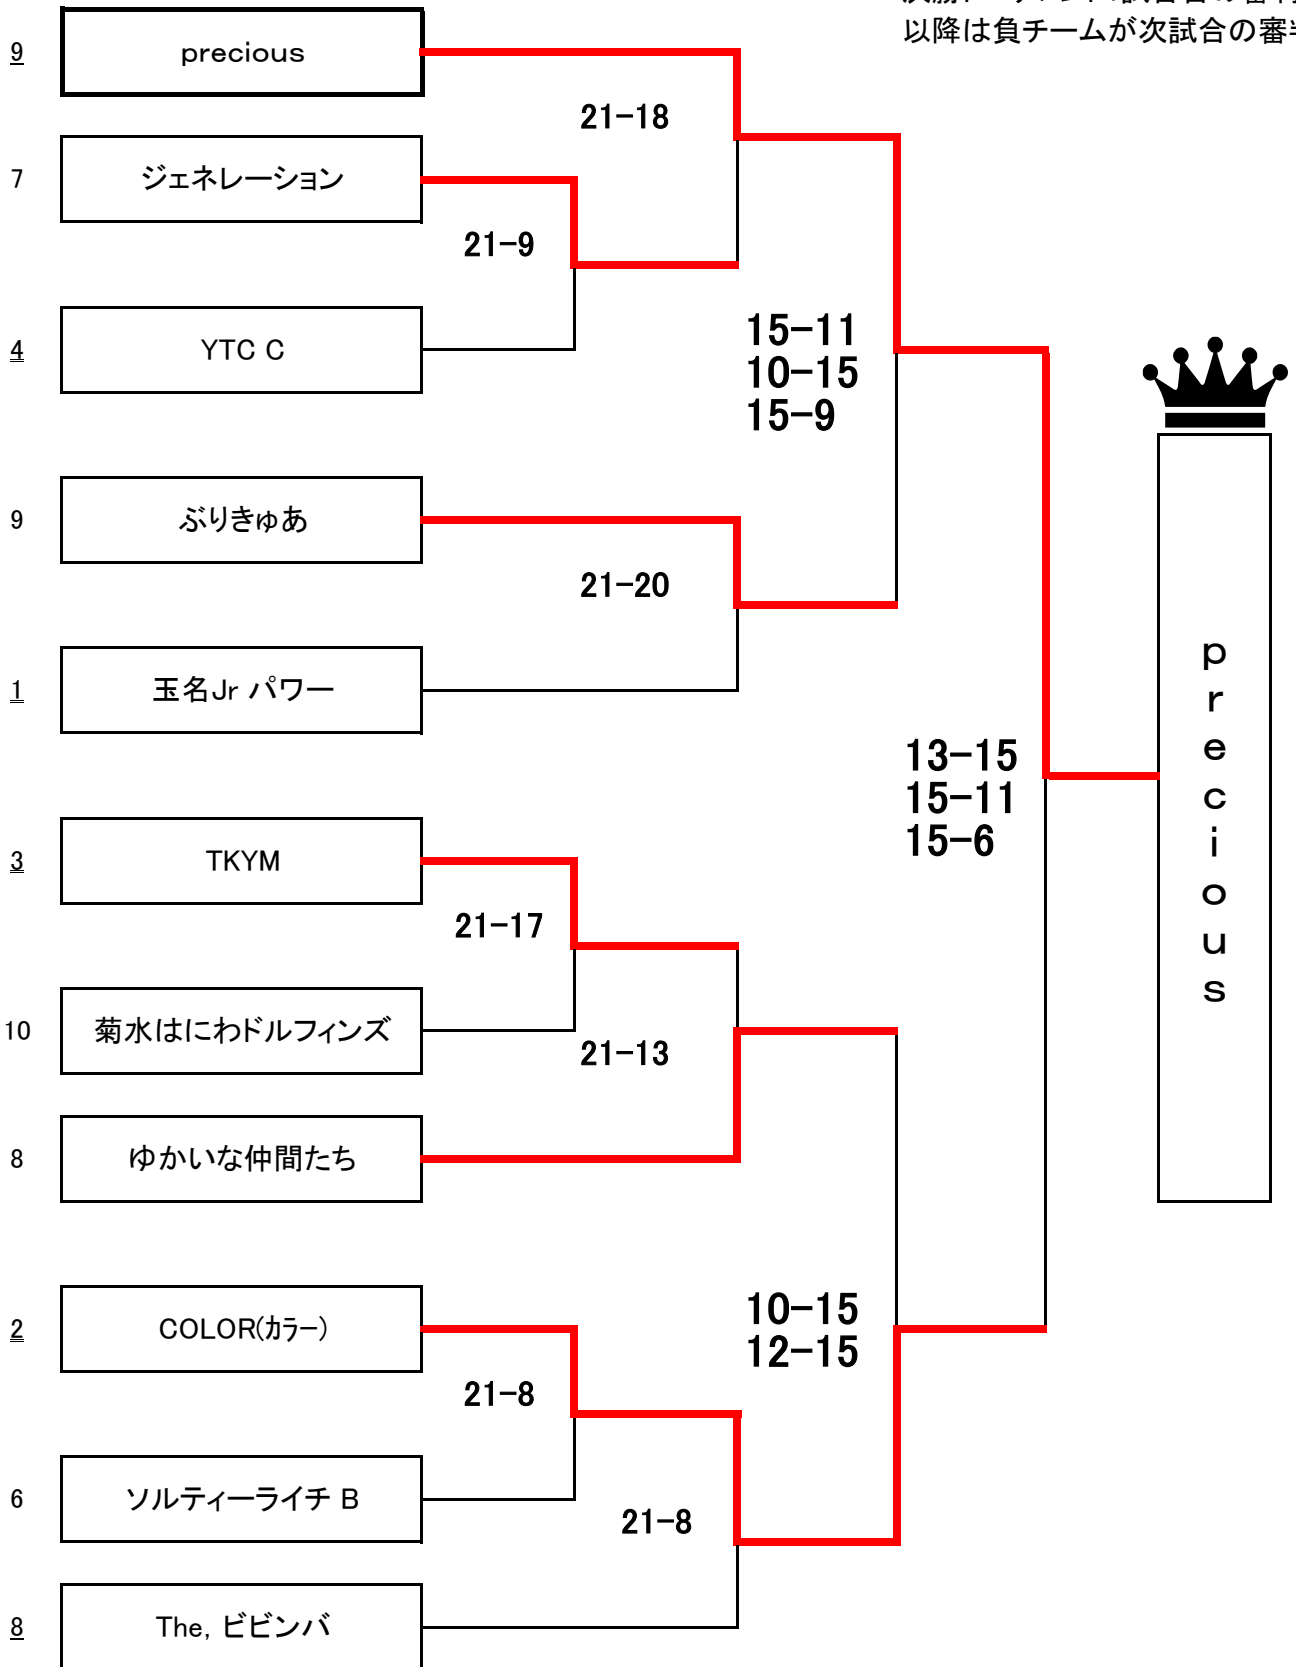

チャンピオンクラス トーナメント

のチームは
決勝トーナメント1試合目の審判
以降は負チームが次試合の審判

チャレンジクラス トーナメント

のチームは
決勝トーナメント1試合目の審判
以降は負チームが次試合の審判

ドリームクラス トーナメント

のチームは
決勝トーナメント1試合目の審判
以降は負チームが次試合の審判

フレンドリークラス トーナメント

のチームは
決勝トーナメント1試合目の審判
以降は負チームが次試合の審判

エンジョイクラス トーナメント

 のチームは
決勝トーナメント1試合目の審判
以降は負チームが次試合の審判