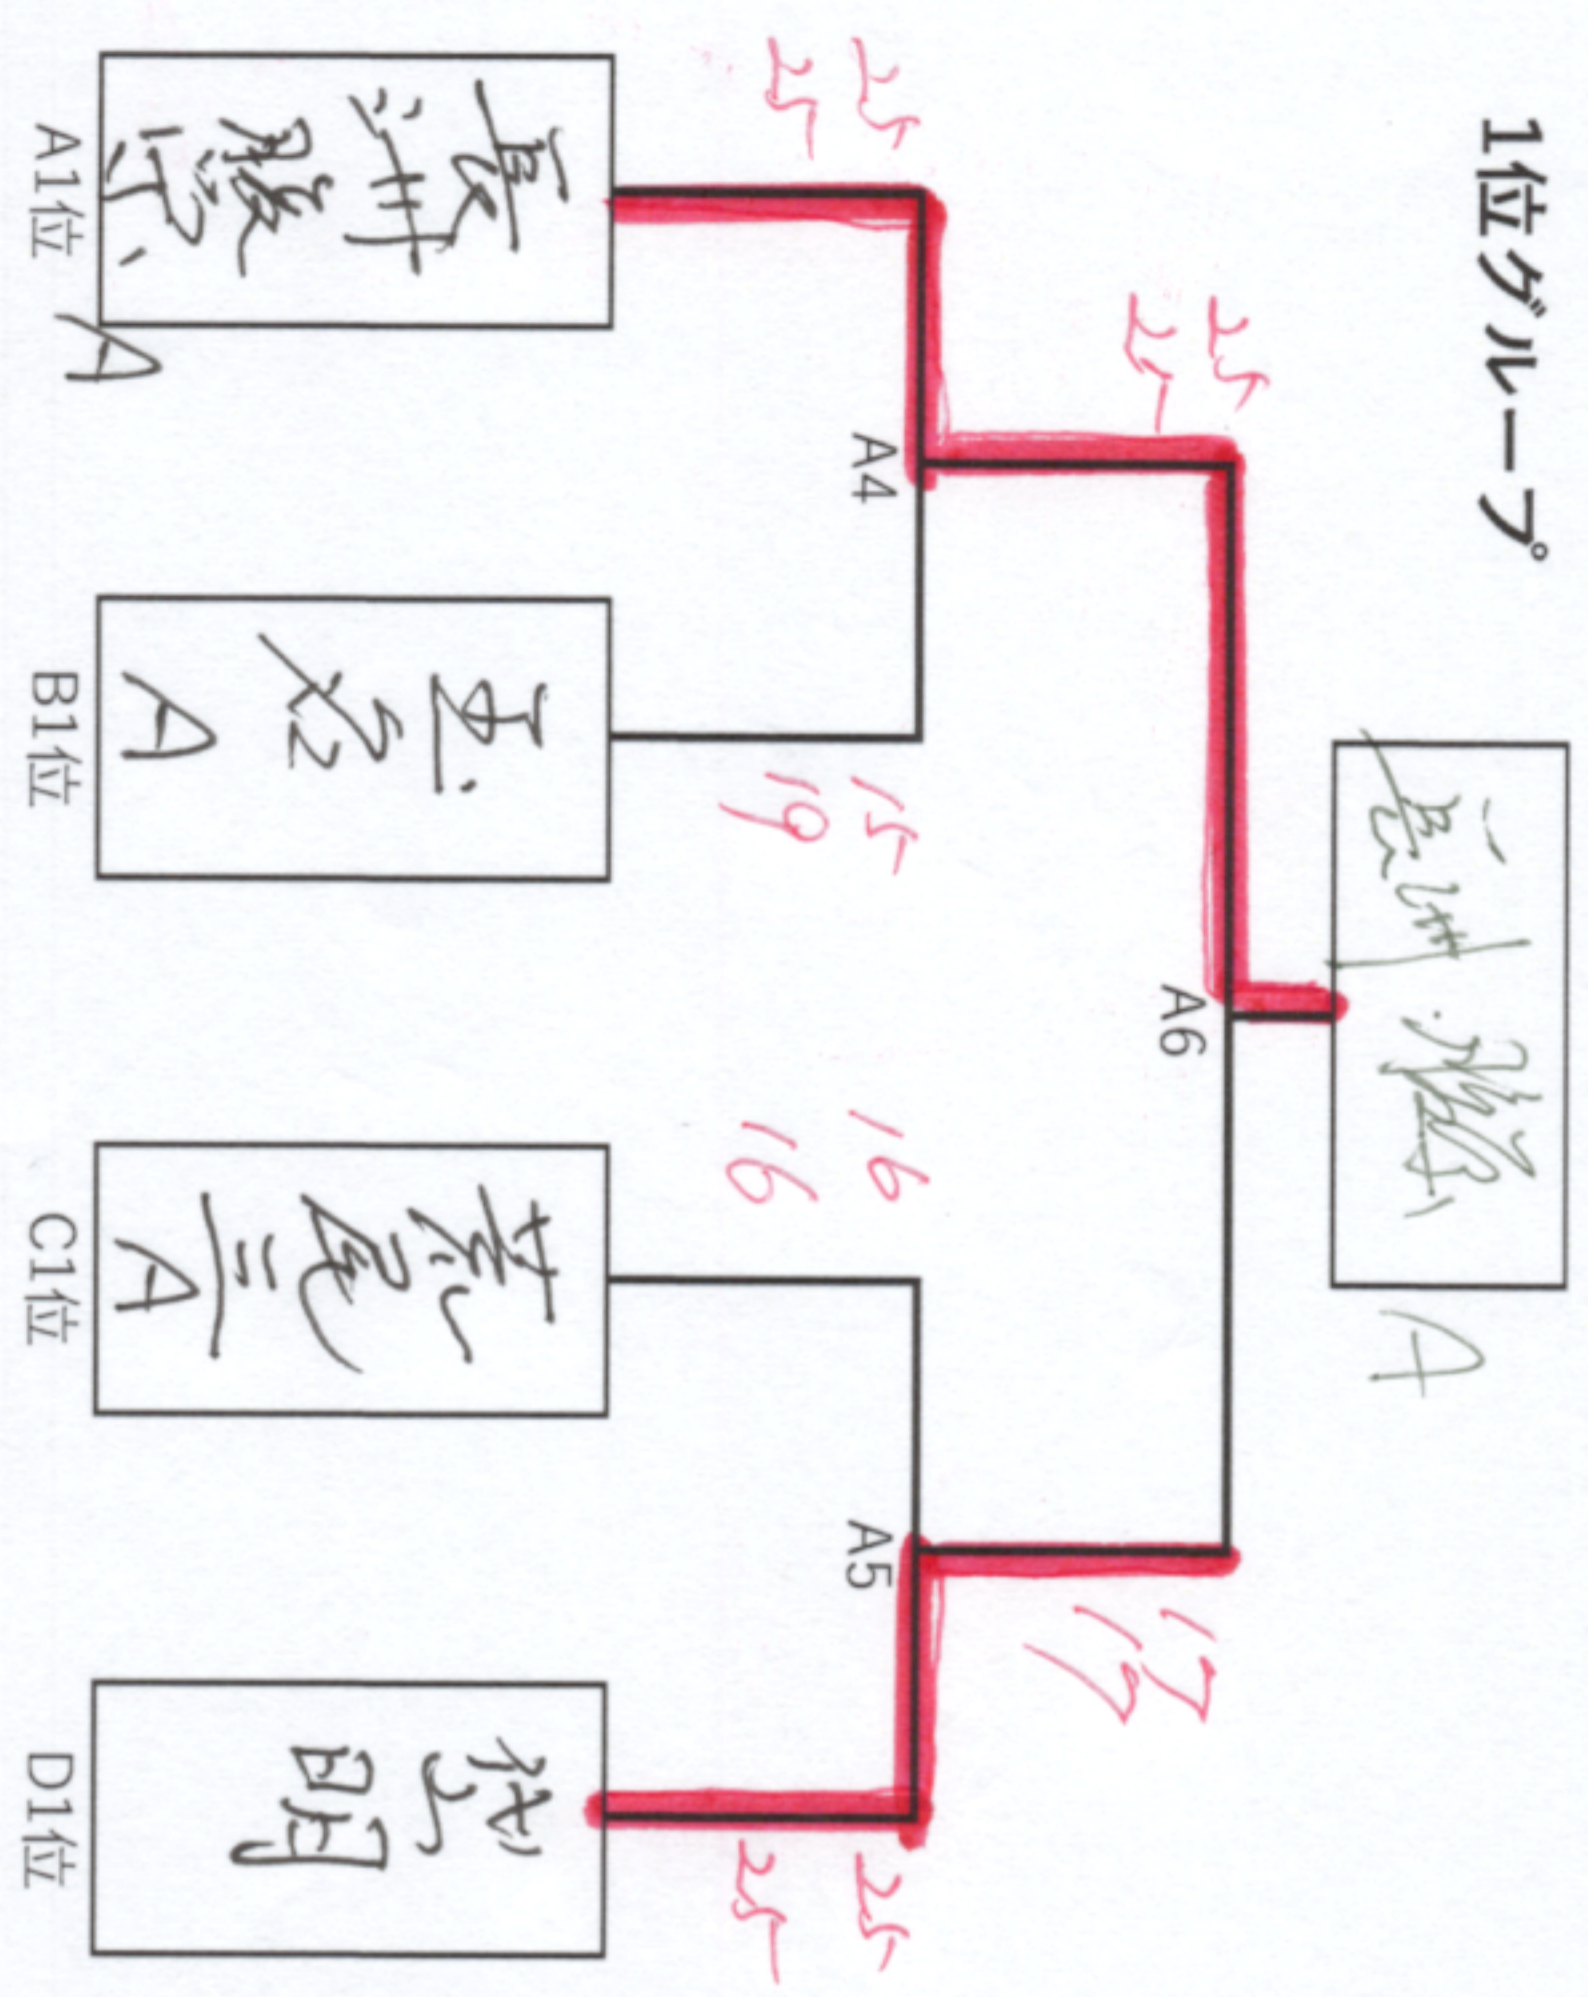

令和5年度玉名荒尾中学生春季バレーボール交流大会

2024.3.2

予選リーグ

(菊水中学校)
長洲・腹栄A

(和水体育館)
有明HS

(和水体育館)
荒尾三中A

(和水体育館)
玉東

予選リーグ

・25点先取2セットマッチ(デューズなし)

- ・勝敗が並んだ場合はセット率、得点率で順位を決定する。
- ・審判は空きチームより

決勝トーナメント

・25点3セットマッチ

- ・審判は1試合目は2試合目より相互審判、2試合目以降は負けチームより

2. 決勝トーナメント

1位グループ

3位グループ