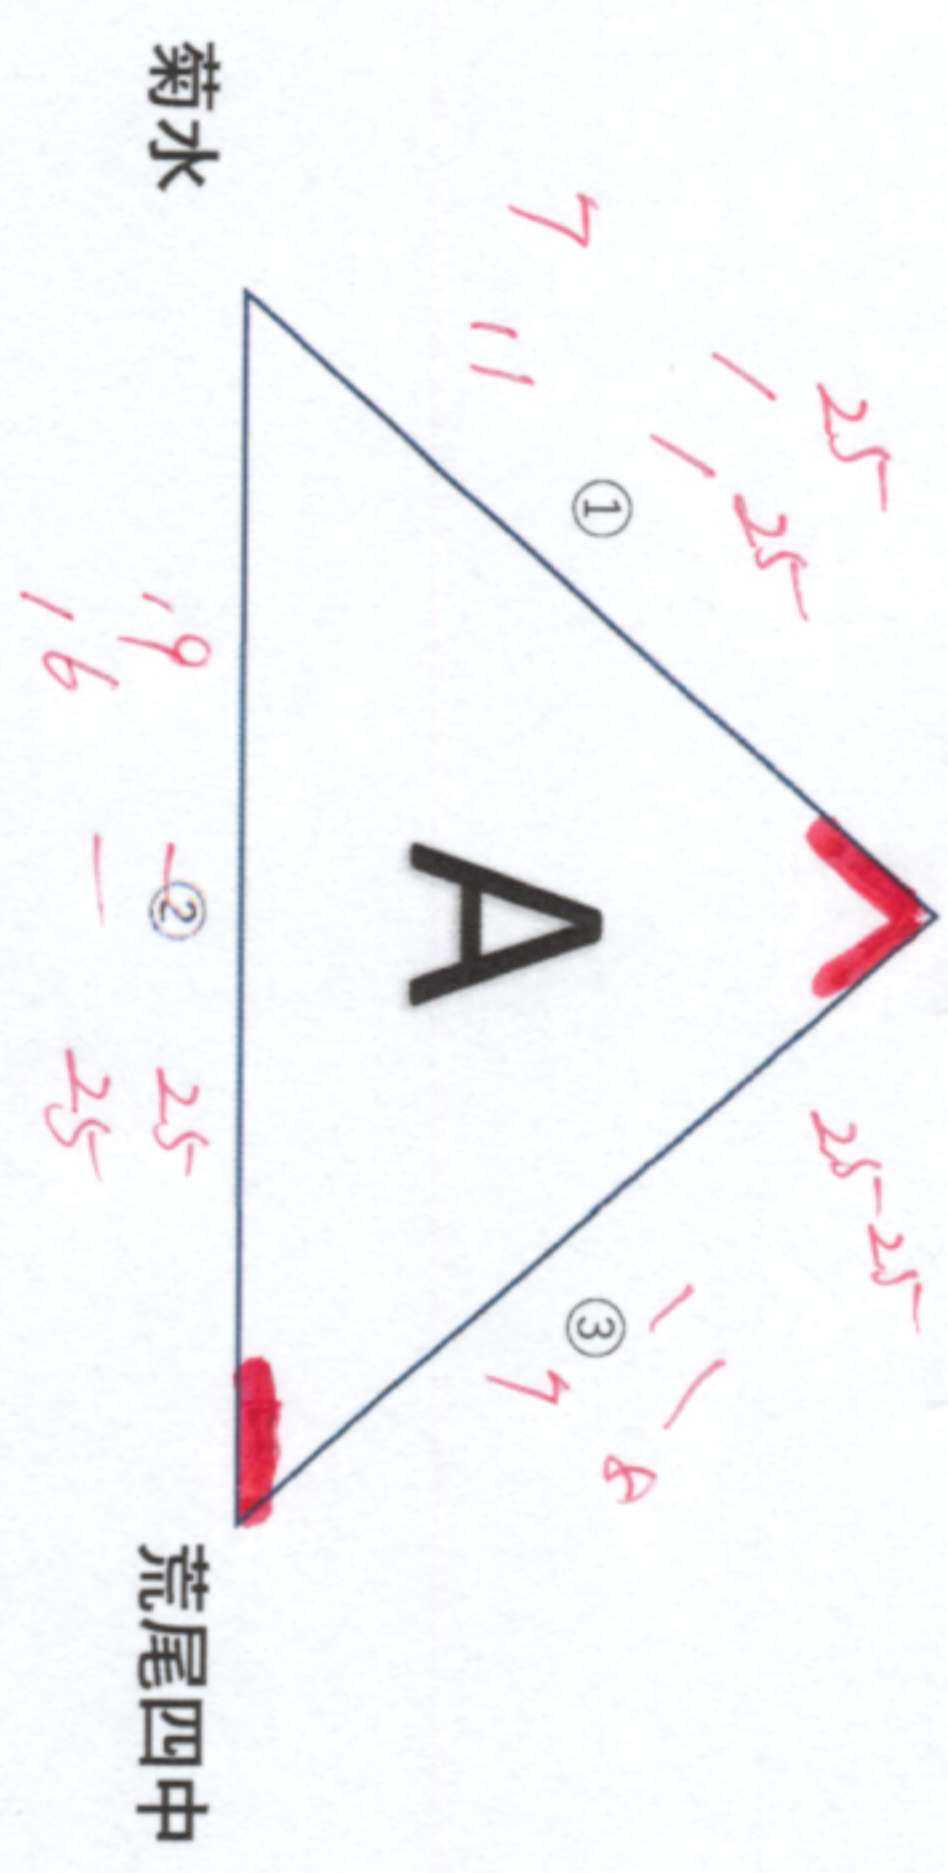

令和5年度玉名荒尾中学生春季バレーボール交流大会

2024.3.2

予選リーグ

(菊水中学校)
長洲・腹栄A

(和水体育館)
有明HS

(和水体育館)
荒尾三中A

(和水体育館)
玉東

予選リーグ

・25点先取2セットマッチ(デューズなし)

- ・勝敗が並んだ場合はセット率、得点率で順位を決定する。
- ・審判は空きチームより

決勝トーナメント

・25点3セットマッチ

- ・審判は1試合目は2試合目より相互審判、2試合目以降は負けチームより

2. 決勝トーナメント

1位グループ

3位グループ