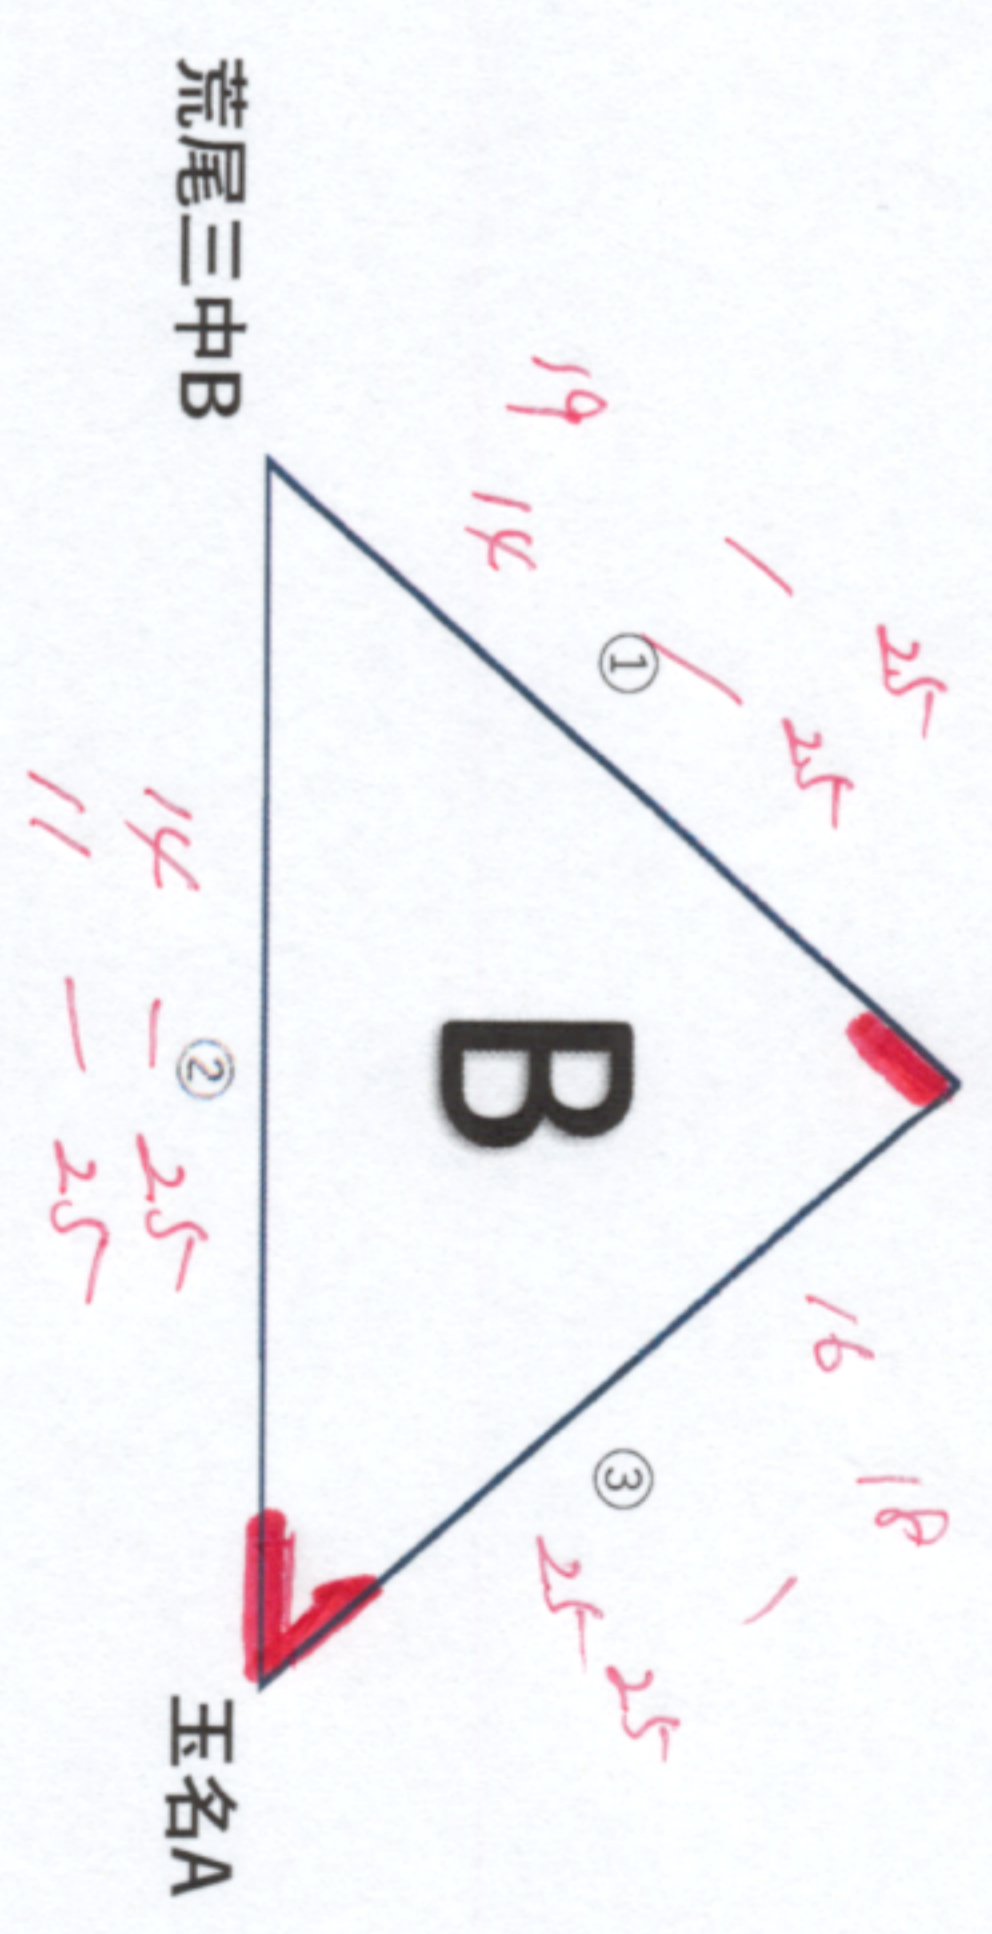

令和5年度玉名荒尾中学生春季バレーボール交流大会

2024.3.2

予選リーグ

(菊水中学校)
長洲・腹栄A

(和水体育館)
有明HS

(和水体育館)
荒尾三中A

(和水体育館)
玉東

予選リーグ

・25点先取2セットマッチ(デューズなし)

- ・勝敗が並んだ場合はセット率、得点率で順位を決定する。
- ・審判は空きチームより

決勝トーナメント

・25点3セットマッチ

- ・審判は1試合目は2試合目より相互審判、2試合目以降は負けチームより

2. 決勝トーナメント

1位グループ

3位グループ