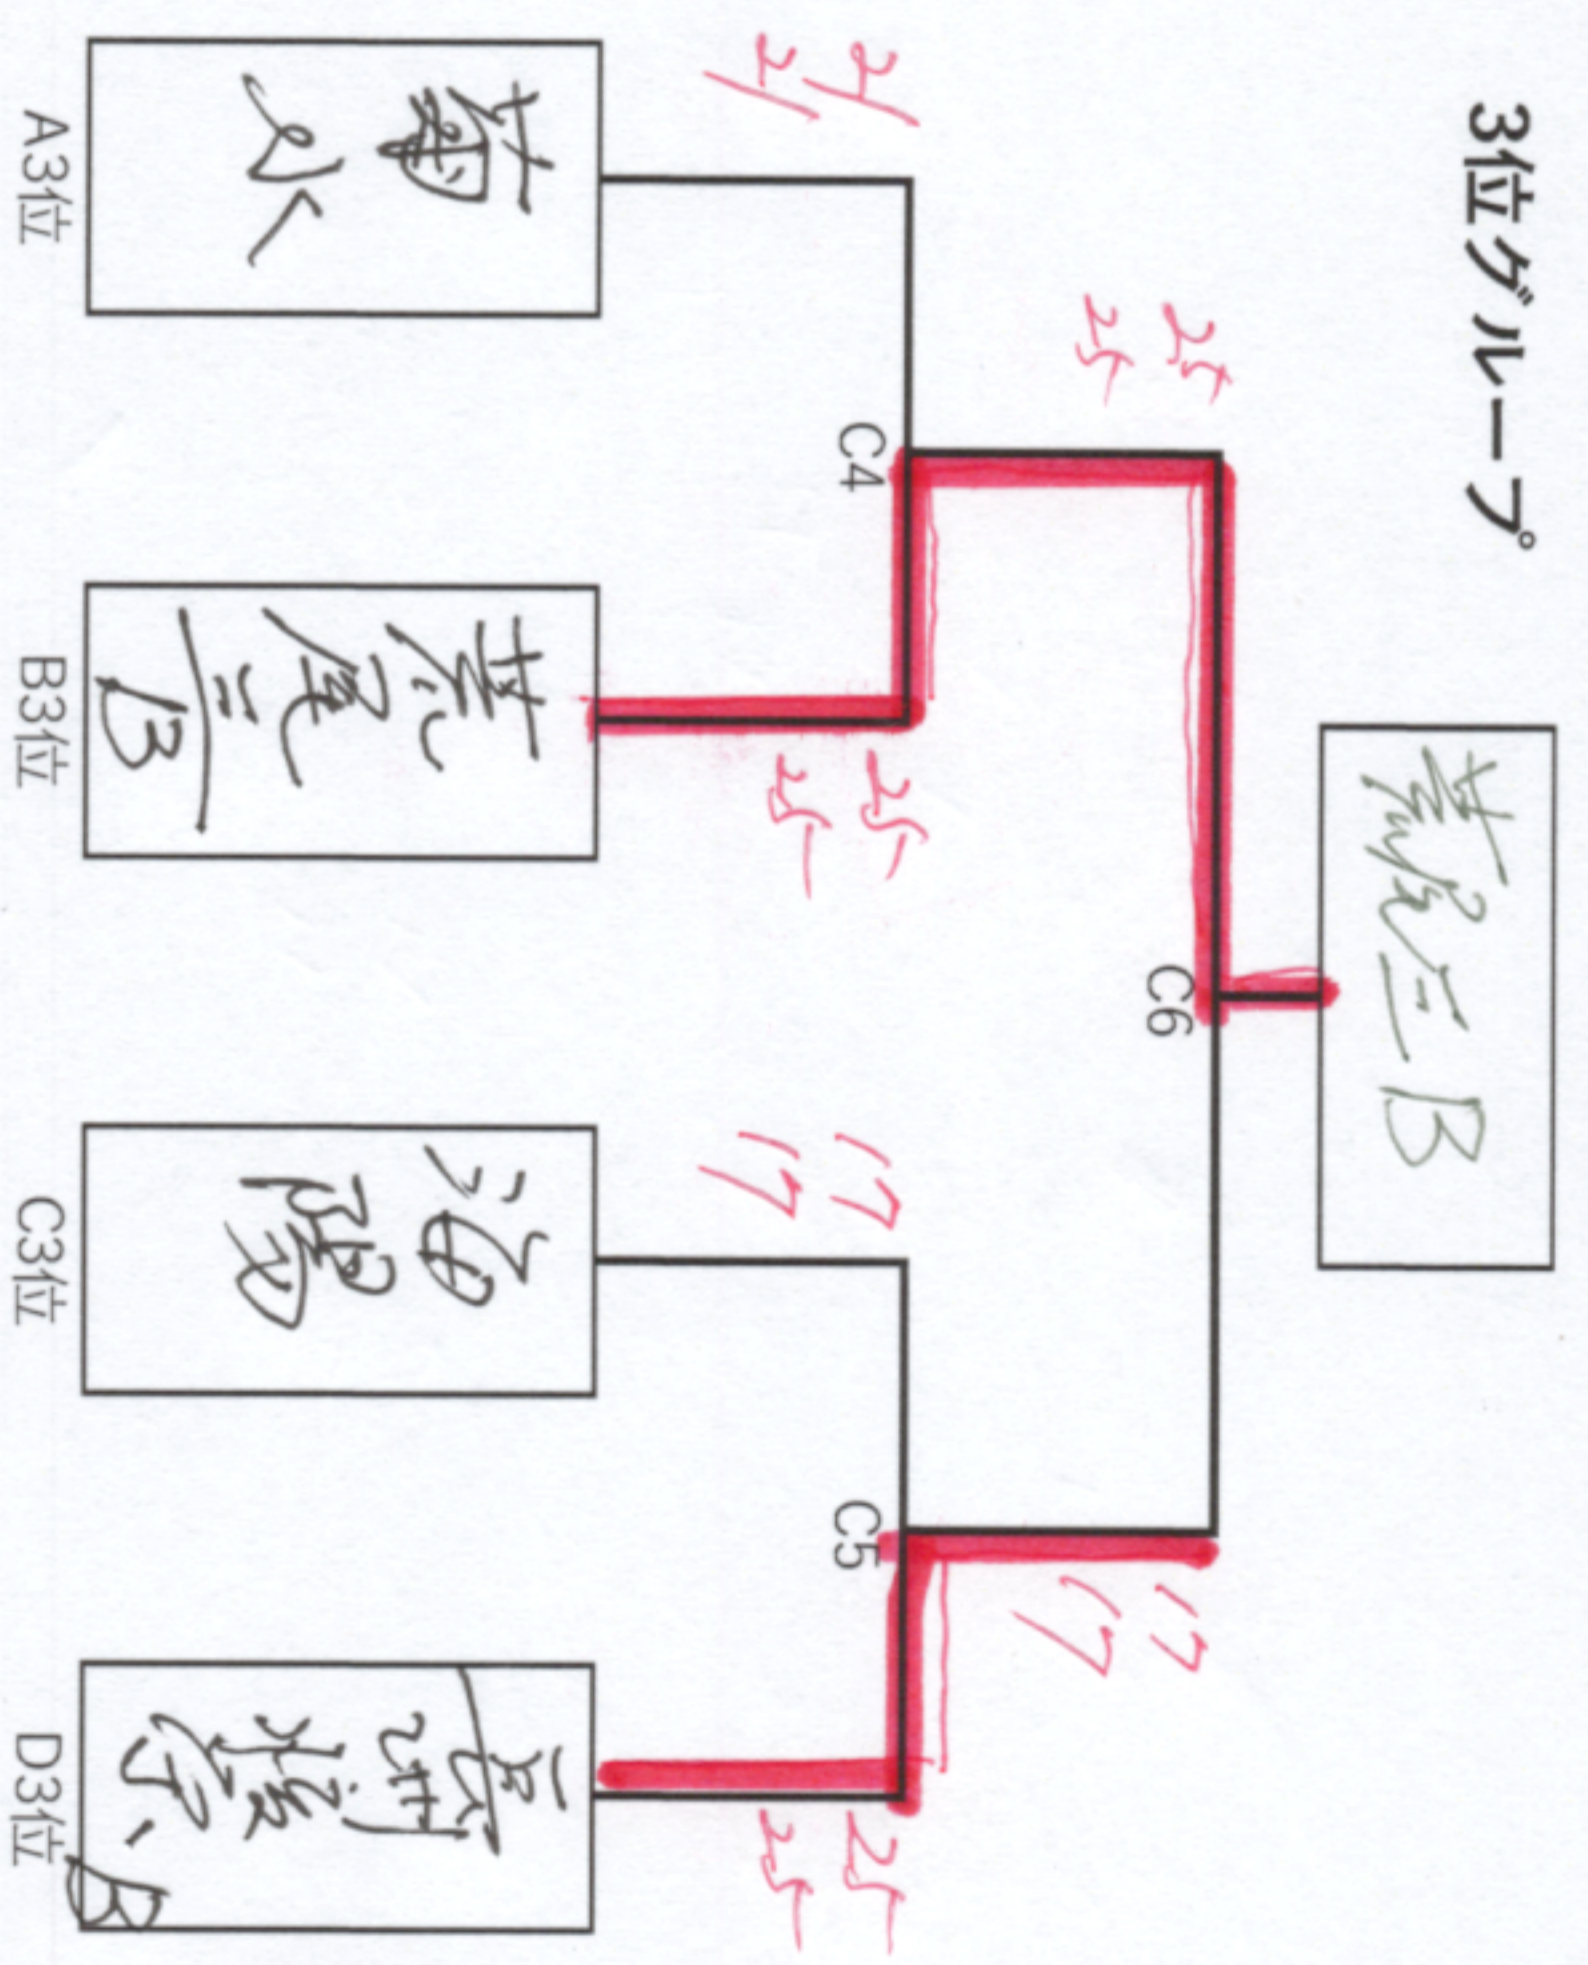

・25点先取2セットマッチ(デューズなし)

- ・勝敗が並んだ場合はセット率、得点率で順位を決定する。
- ・審判は空きチームより

決勝トーナメント

・25点3セットマッチ

- ・審判は1試合目は2試合目より相互審判、2試合目以降は負けチームより

2. 決勝トーナメント

1位グループ

3位グループ