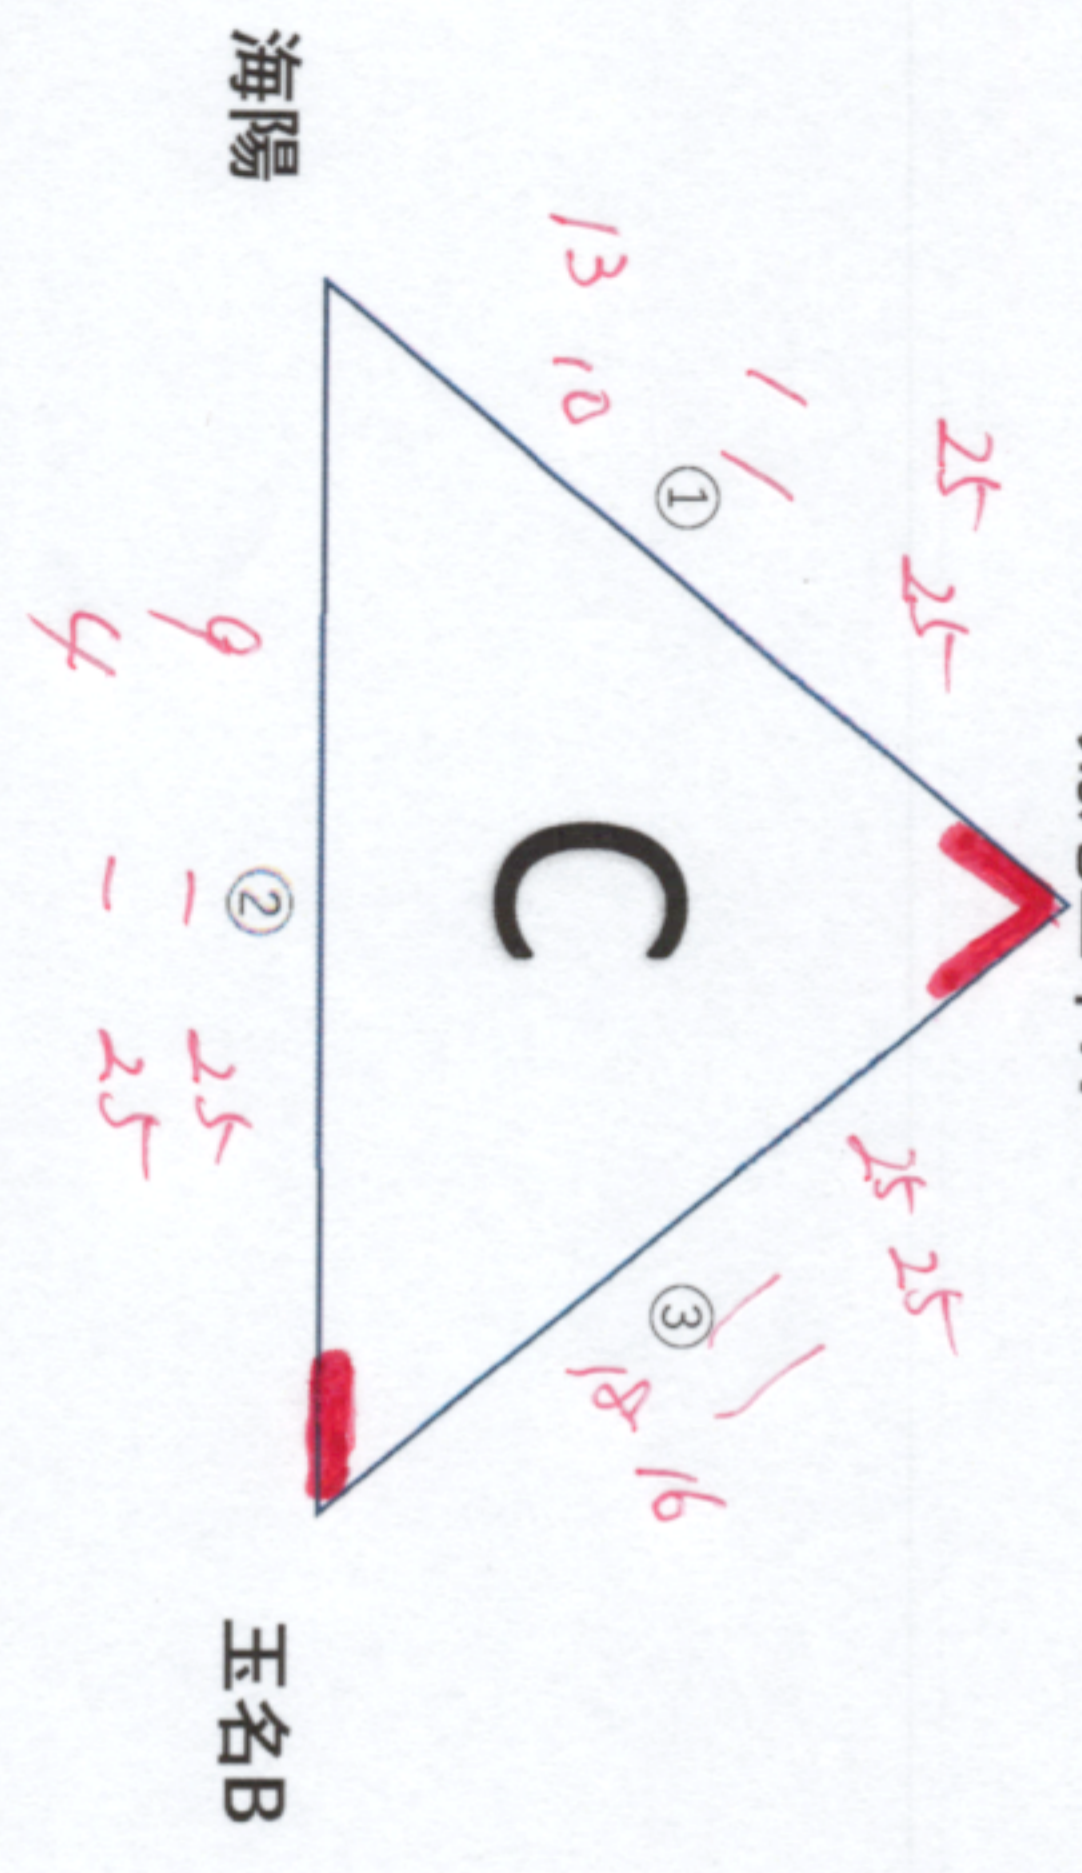

令和5年度玉名荒尾中学生春季バレーボール交流大会

2024.3.2

予選リーグ

(菊水中学校)
長洲・腹栄A

(和水体育館)
有明HS

(和水体育館)
荒尾三中A

(和水体育館)
玉東

予選リーグ

・25点先取2セットマッチ(デューズなし)

- ・勝敗が並んだ場合はセット率、得点率で順位を決定する。
- ・審判は空きチームより

決勝トーナメント

・25点3セットマッチ

- ・審判は1試合目は2試合目より相互審判、2試合目以降は負けチームより

2. 決勝トーナメント

1位グループ

3位グループ