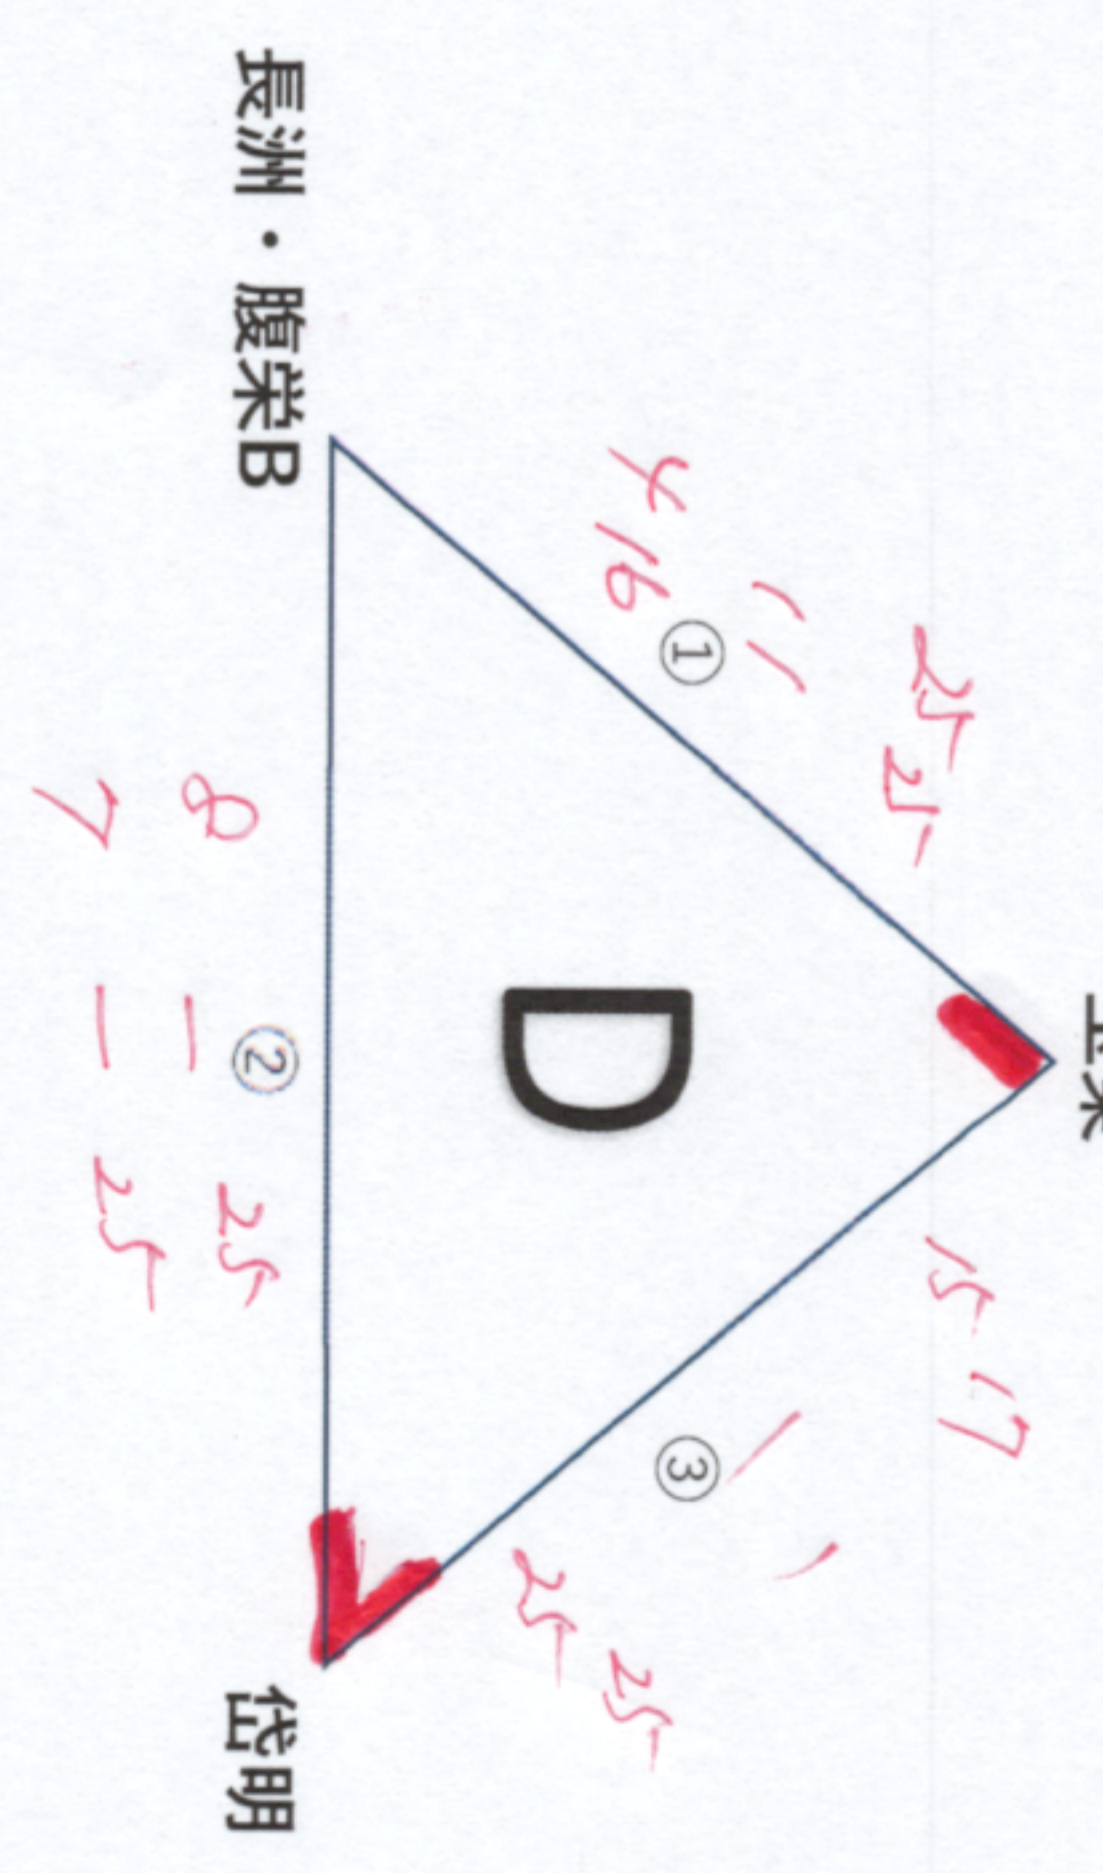

令和5年度玉名荒尾中学生春季バレーボール交流大会

2024.3.2

予選リーグ

(菊水中学校)
長洲・腹栄A

(和水体育館)
有明HS

(和水体育館)
荒尾三中A

(和水体育館)
玉東

予選リーグ

・25点先取2セットマッチ(デューズなし)

- ・勝敗が並んだ場合はセット率、得点率で順位を決定する。
- ・審判は空きチームより

決勝トーナメント

・25点3セットマッチ

- ・審判は1試合目は2試合目より相互審判、2試合目以降は負けチームより

2. 決勝トーナメント

1位グループ

3位グループ